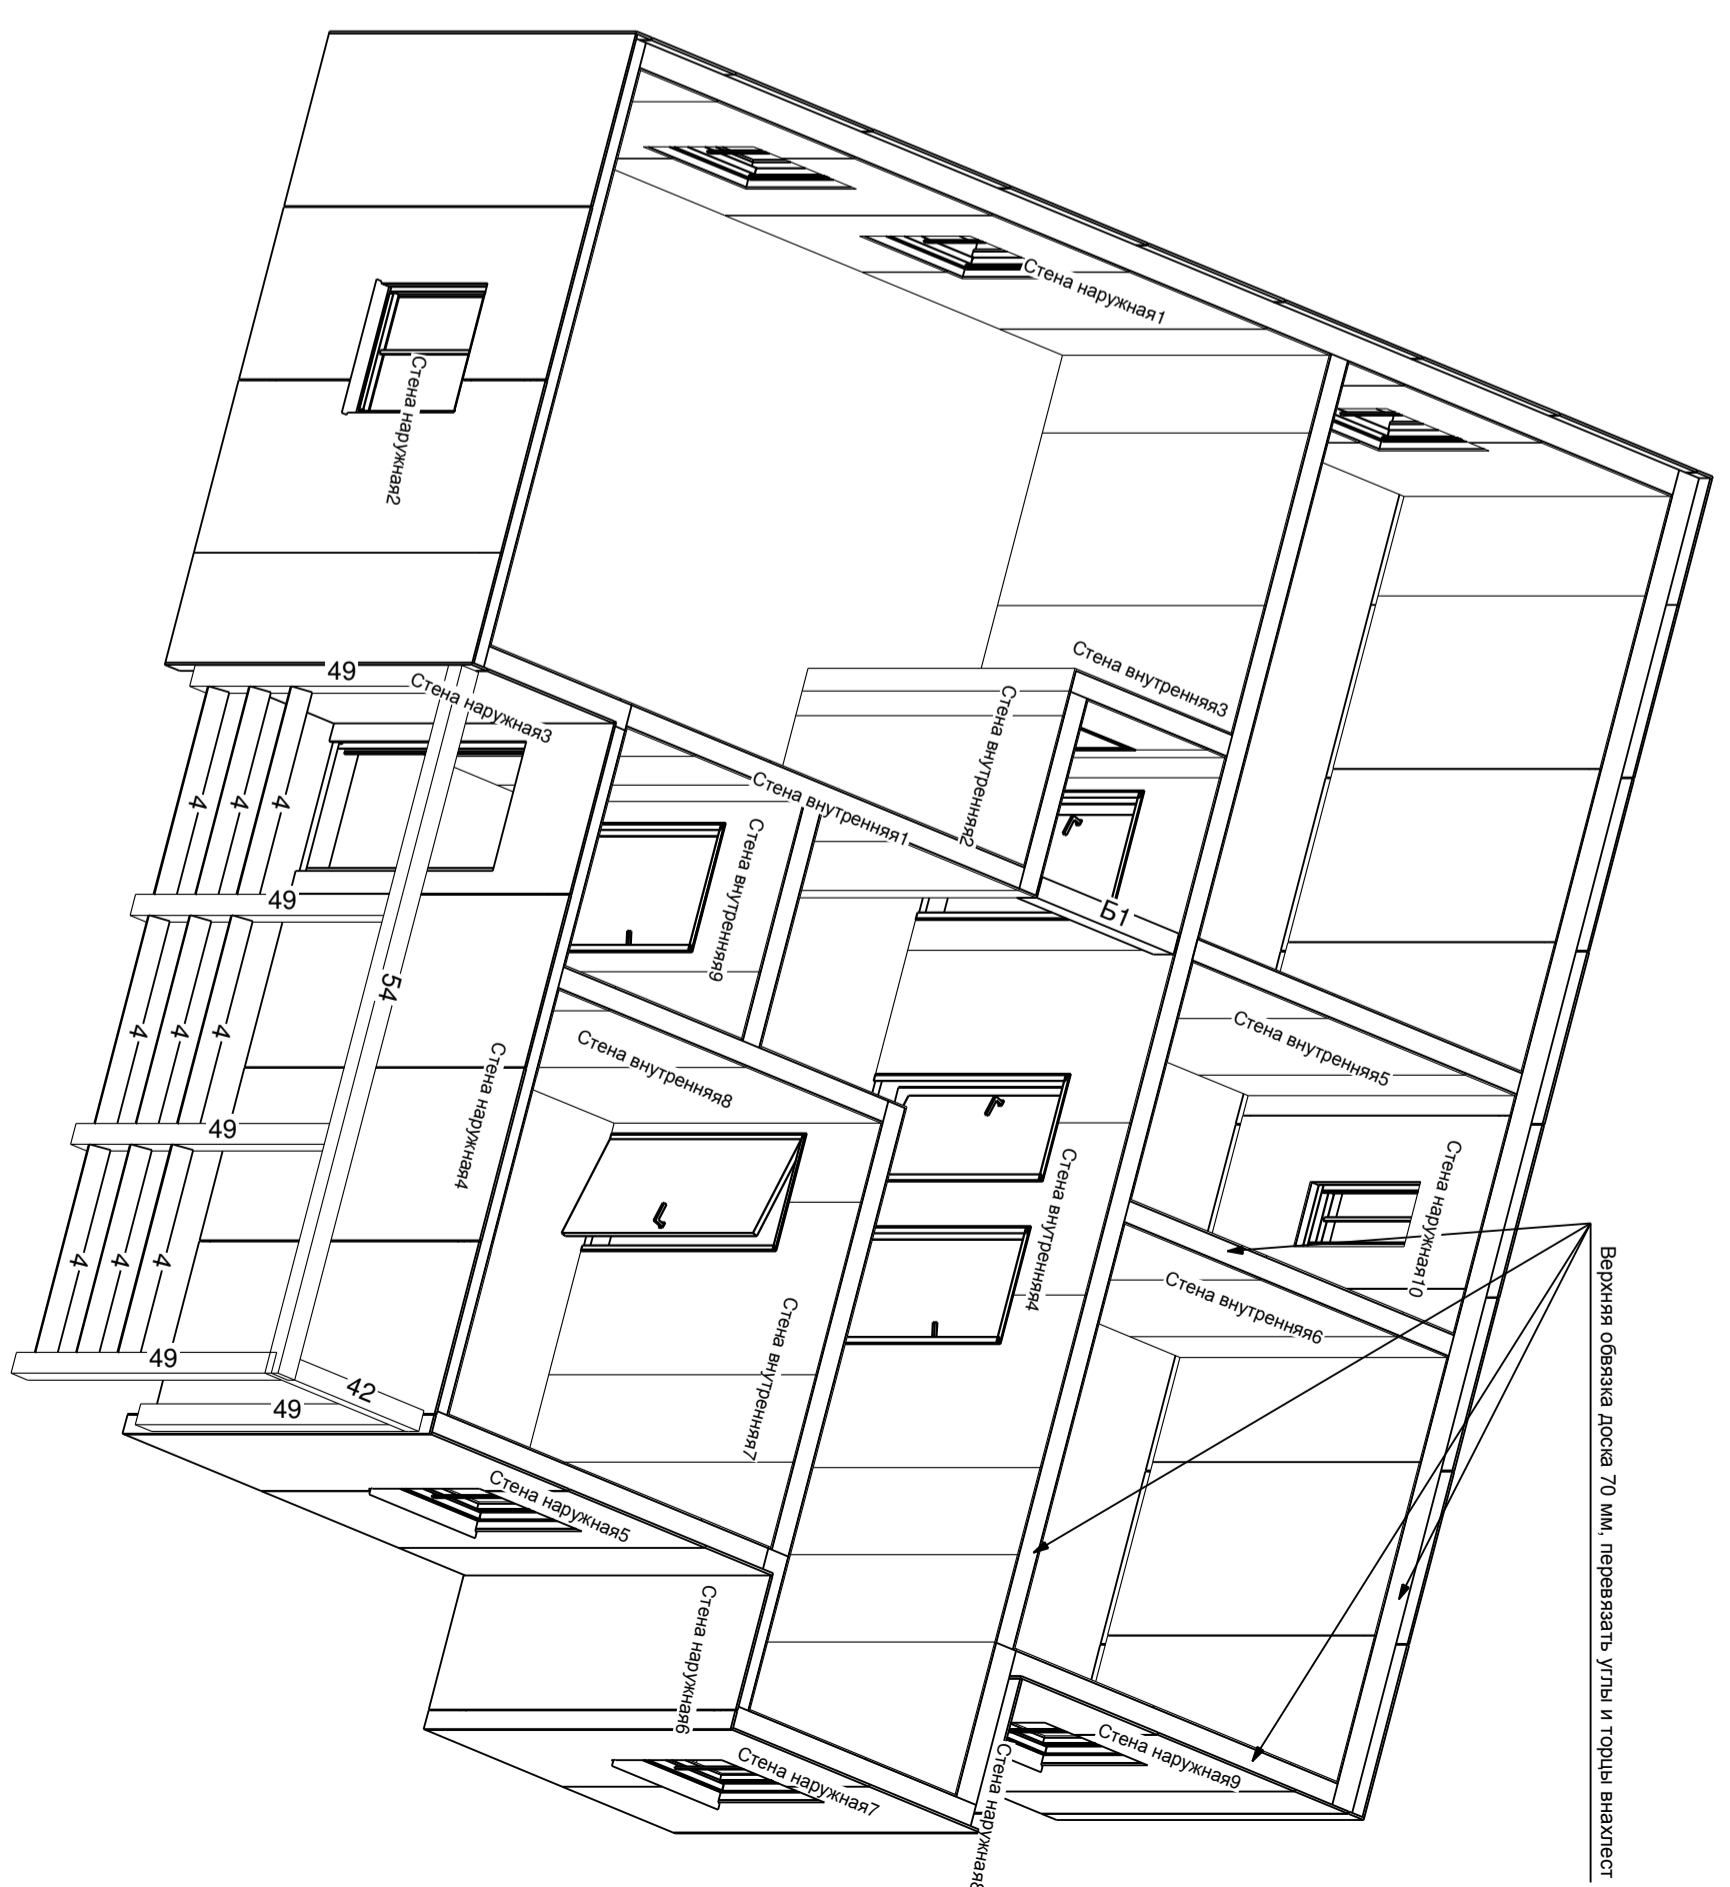

План стен на мансарде.

Заказ Д02-01 г. Санкт-Петербург					КД	
Индивидуальный жилой дом с мансардой.					Стадия	Масштаб
Изм	Кол	Лист	№ док	Подпись	Дата	1:50
ГИП						
Гл. арх.пр.						
Зав. отд.						
Гл. констр.						
Разработал	Шкурин Э.А.					
Н.контр.пр.						