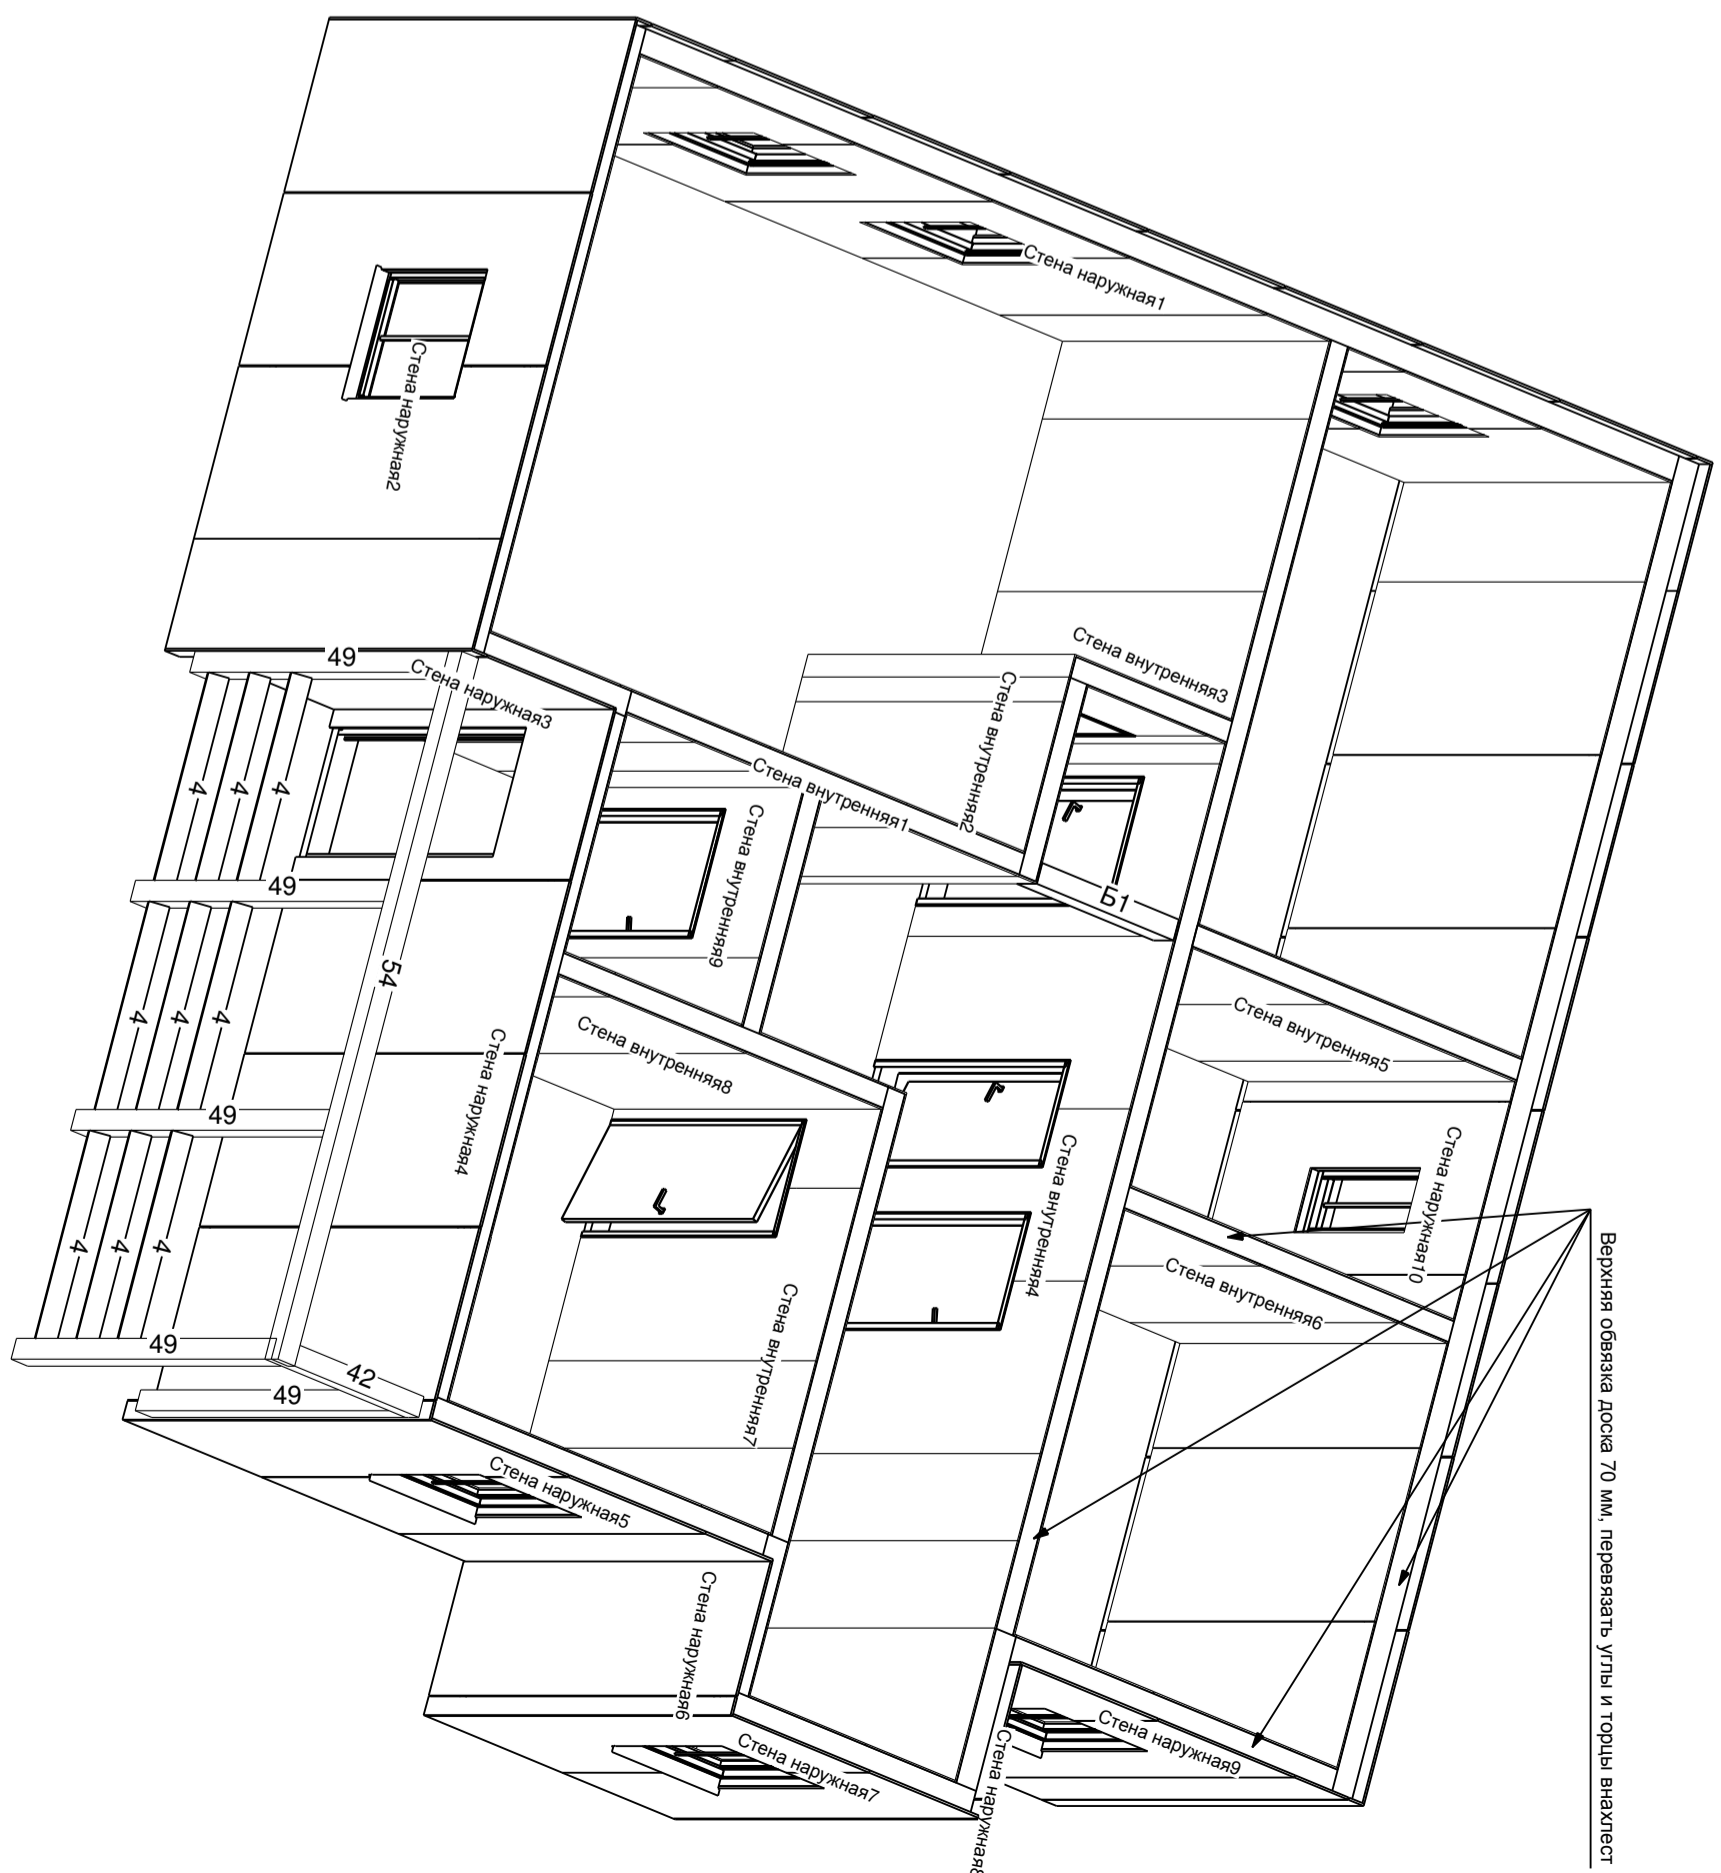

План стен на мансарде.

Заказ Д02-01 г. Санкт-Петербург				КД	
Индивидуальный жилой дом с мансардой.				Стадия	Масштаб
Изм	Кол	Лист	№ док	Подпись	Дата
ГИП					
Гл. арх. пр.					
Зав. отд.					
Гл. констр.					
Разработал	Шкурин Э.А.				
Н.контр.					
				Лист	Листов
				Р	1:50