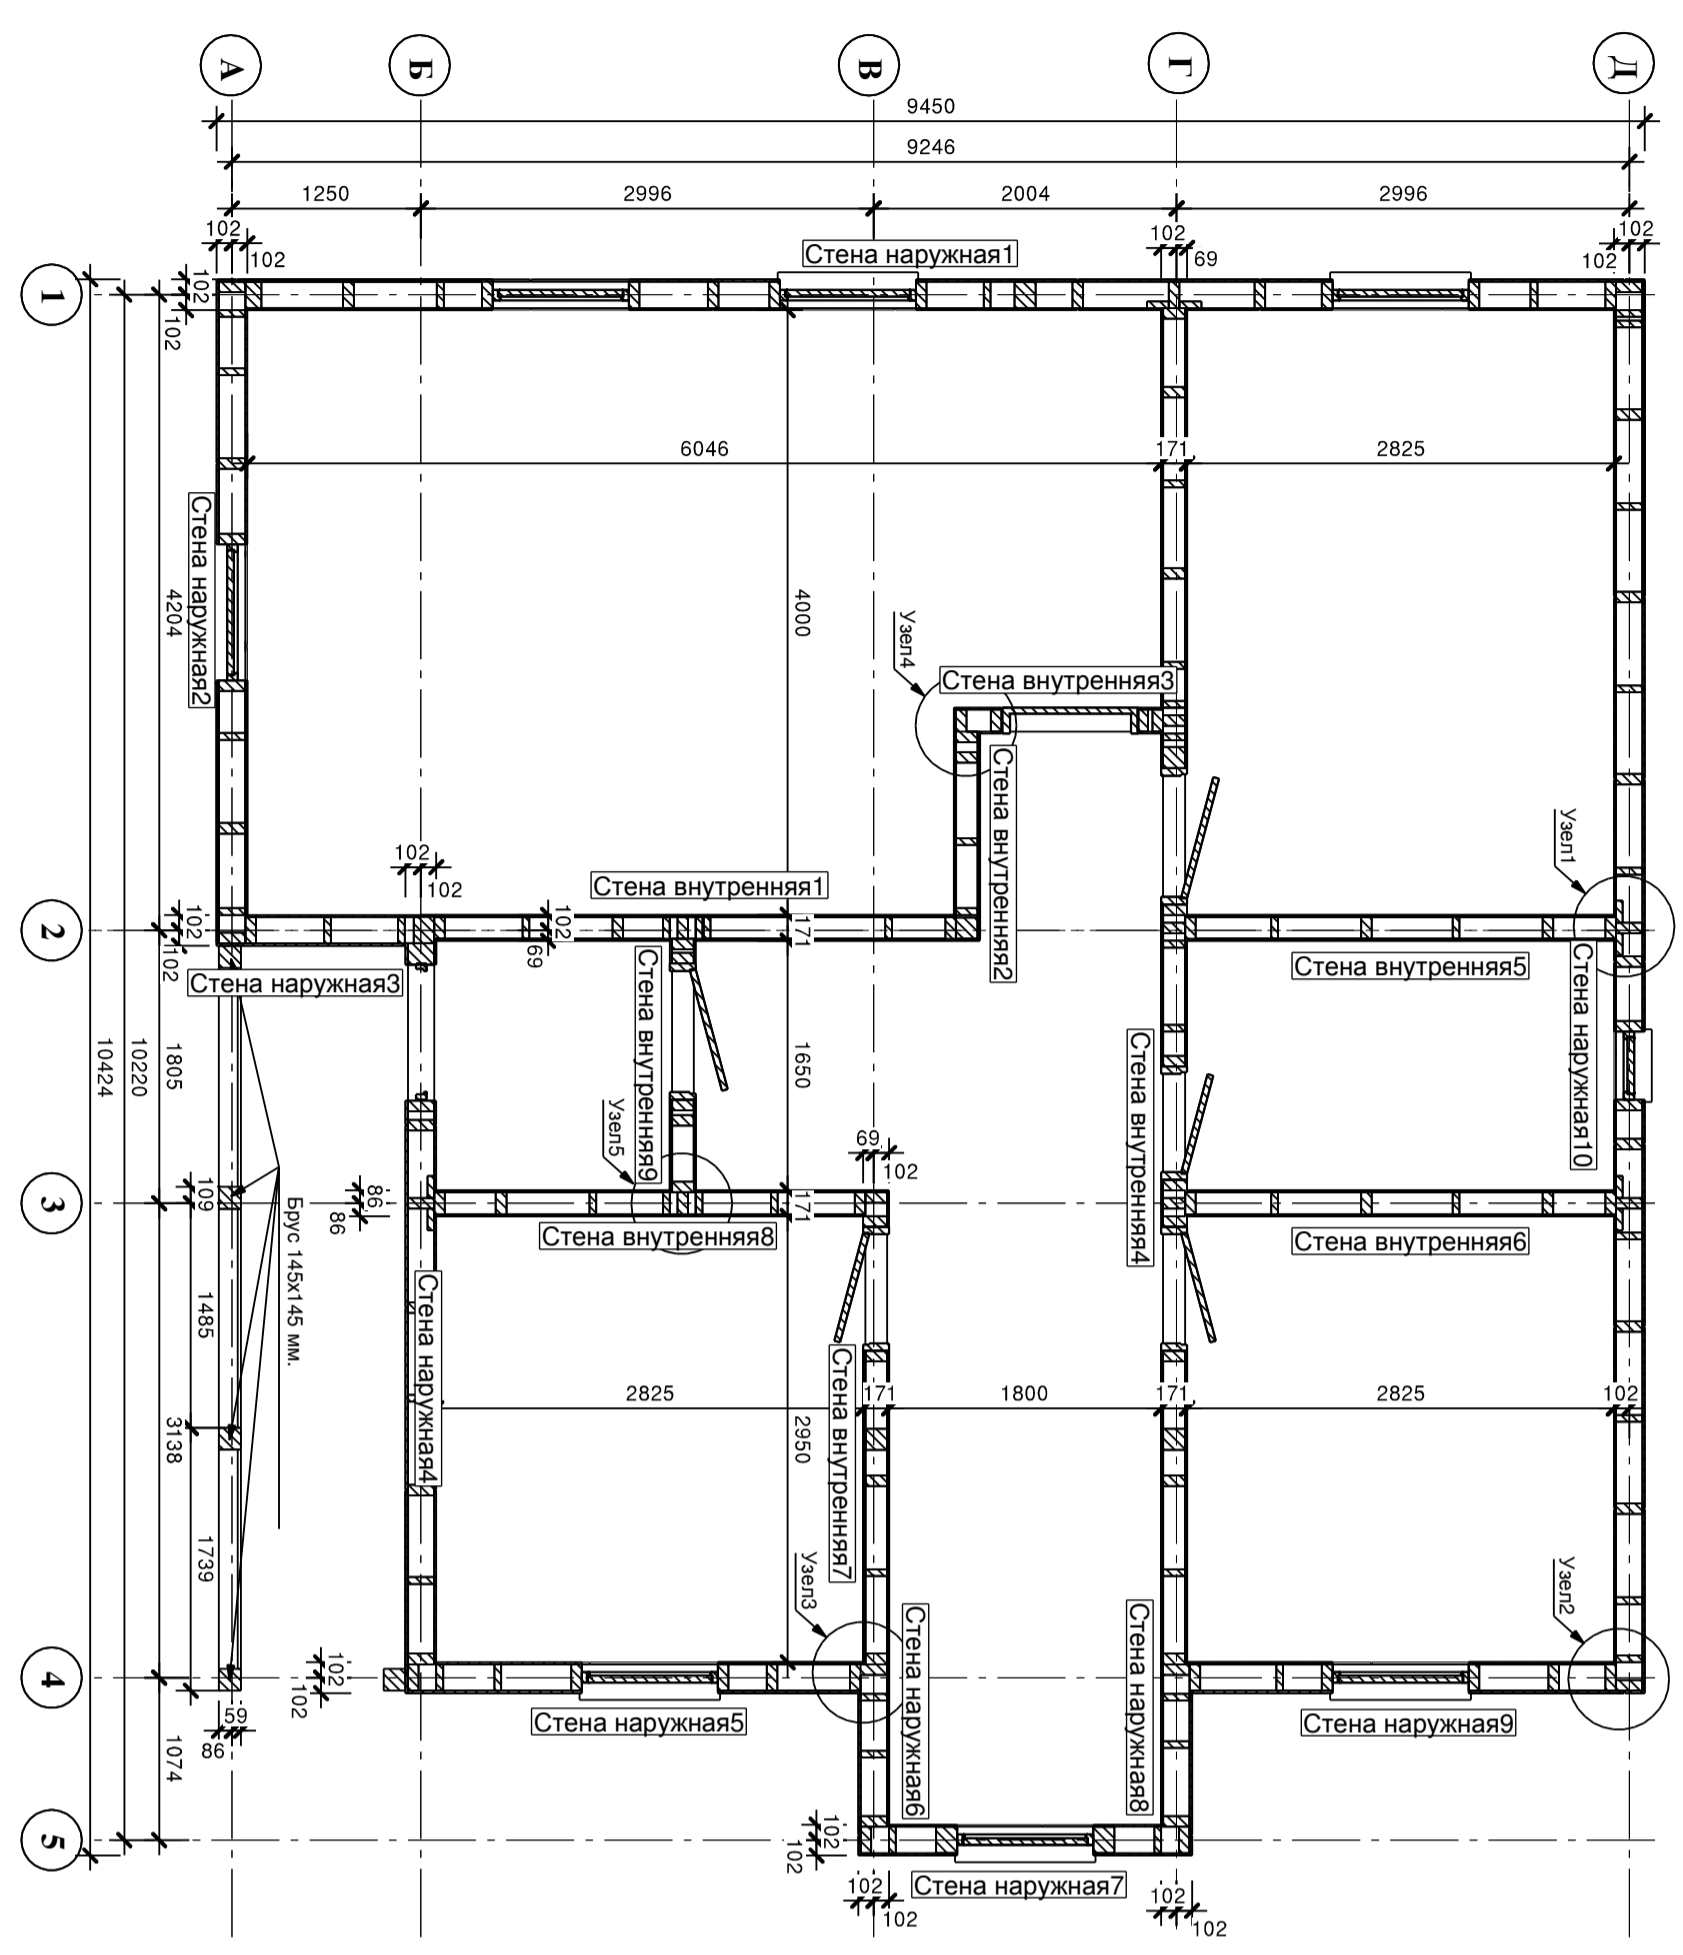

План стен на мансарде.

Заказ Д02-01 г. Санкт-Петербург					КД	
Индивидуальный жилой дом с мансардой.					Стадия	Масштаб
Изм	Кол	Лист	№ док	Подпись	Дата	1:50
ГИП						
Гл. арх.пр.						
Зав. отд.						
Гл. констр.						
Разработал	Шкурин Э.А.					
Н.контр.пр.						